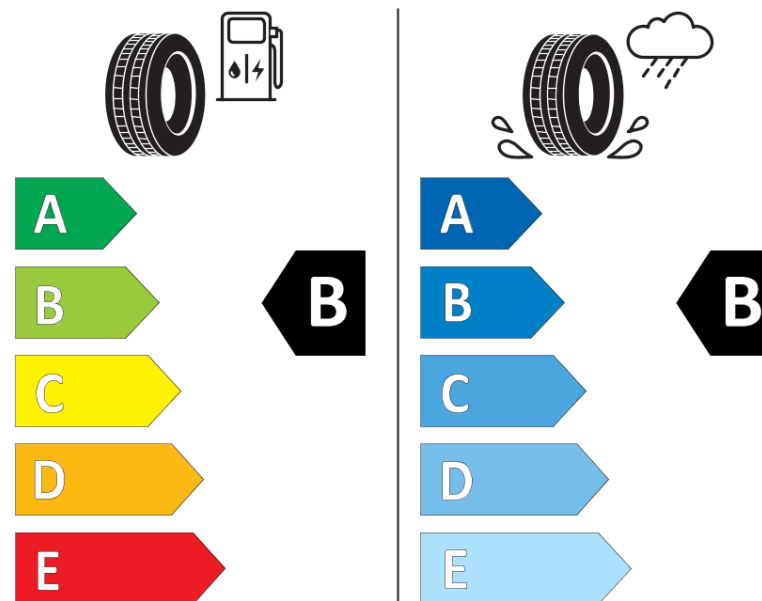

Ficha de información del producto

Reglamento (UE) 2020/740

Marca	MICHELIN
Nombre comercial	PILOT ALPIN 5 SUV MO
Referencia	120178
Dimensión	275/50R20
Índice de carga	113
Código de velocidad	V
Clase de eficiencia en consumo	B
Clase de adherencia en mojado	B
Clase de ruido exterior de rodadura	A
Nivel de ruido exterior de rodadura	69 dB
Neumático certificado para nieve	Sí
Neumático certificado para hielo	No
Fecha de inicio de producción	51/15
Fecha de fin de producción	
Versión de capacidad de carga	XL
Información adicional	275/50 R20 113V XL TL PILOT ALPIN 5 SUV MO MI

ENERG

MICHELIN

120178

275/50R20 113 V

C1

2020/740