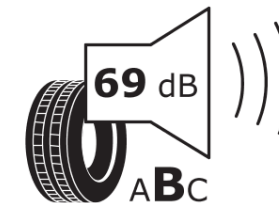

Ficha de información del producto

Reglamento (UE) 2020/740

Marca	MICHELIN
Nombre comercial	PRIMACY 4+
Referencia	120832
Dimensión	235/45R17
Índice de carga	94
Código de velocidad	Y
Clase de eficiencia en consumo	C
Clase de adherencia en mojado	A
Clase de ruido exterior de rodadura	B
Nivel de ruido exterior de rodadura	69 dB
Neumático certificado para nieve	No
Neumático certificado para hielo	No
Fecha de inicio de producción	35/20
Fecha de fin de producción	
Versión de capacidad de carga	SL
Información adicional	235/45 R17 94Y TL PRIMACY 4+ MI

ENERG

MICHELIN

120832

235/45R17 94 Y

C1

2020/740