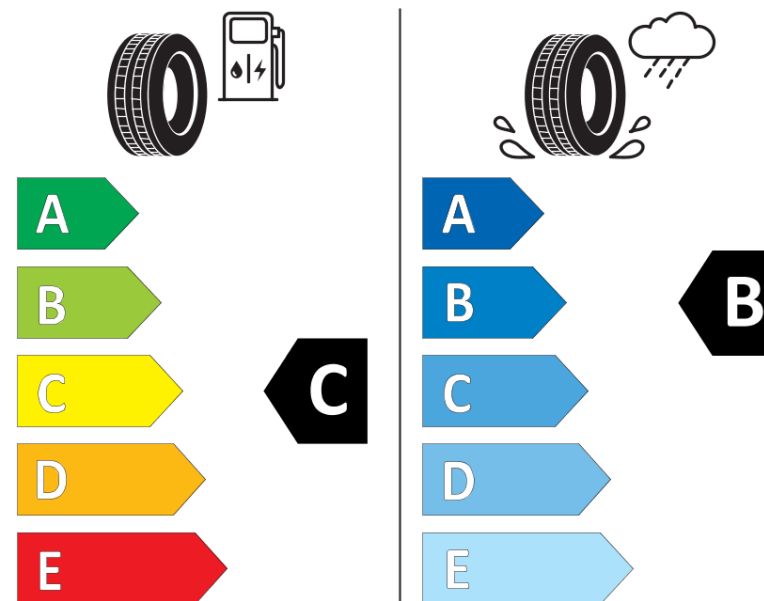

Ficha de información del producto

Reglamento (UE) 2020/740

Marca	KLEBER
Nombre comercial	KRISALP HP3 SUV
Referencia	122765
Dimensión	225/55R18
Índice de carga	102
Código de velocidad	V
Clase de eficiencia en consumo	C
Clase de adherencia en mojado	B
Clase de ruido exterior de rodadura	A
Nivel de ruido exterior de rodadura	69 dB
Neumático certificado para nieve	Sí
Neumático certificado para hielo	No
Fecha de inicio de producción	06/20
Fecha de fin de producción	
Versión de capacidad de carga	XL
Información adicional	225/55 R18 102V XL TL KRISALP HP3 SUV KL

ENERG

KLEBER

122765

225/55R18 102 V

C1

2020/740