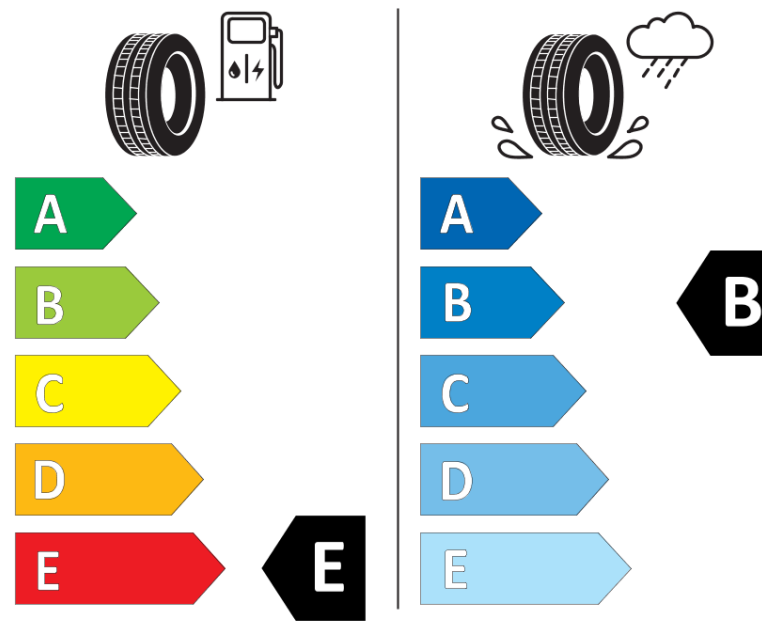

Ficha de información del producto

Reglamento (UE) 2020/740

Marca	BFGOODRICH
Nombre comercial	ALL-TERRAIN T/A KO2
Referencia	124215
Dimensión	LT265/70R17
Índice de carga	121
Índice de carga en monta gemelada	118

Código de velocidad	S
Clase de eficiencia en consumo	E
Clase de adherencia en mojado	B
Clase de ruido exterior de rodadura	B
Nivel de ruido exterior de rodadura	74 dB
Neumático certificado para nieve	Sí
Fecha de inicio de producción	25/11
Fecha de fin de producción	
Información adicional	LT265/70R17 121/118S TL ALL-TERRAIN T/A KO2 LRE RWL GO

Índice de carga adicional en monta simple
(Punto singular)

Índice de carga adicional en monta gemelada
(Punto singular)

Código de velocidad adicional (Punto
singular)

ENERG

BFGOODRICH

124215

LT265/70R17 121/118 S

C2

2020/740