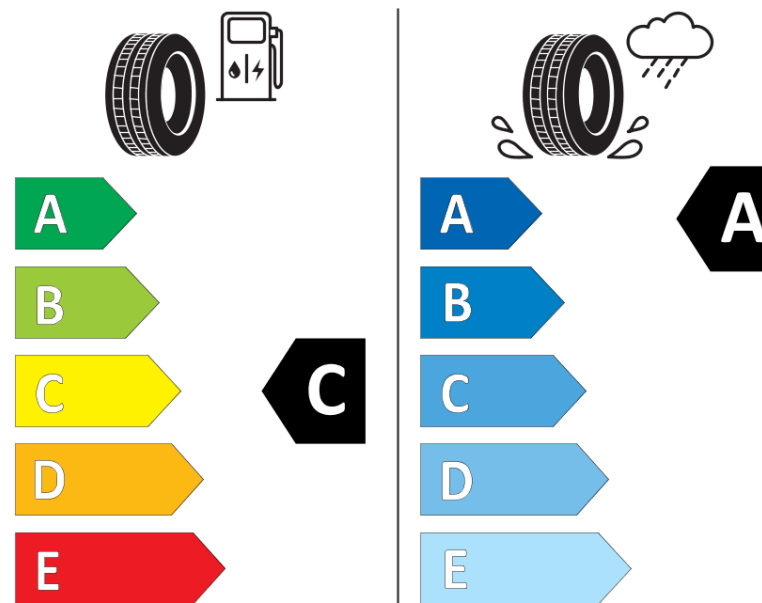

Ficha de información del producto

Reglamento (UE) 2020/740

| | |
|-------------------------------------|---|
| Marca | MICHELIN |
| Nombre comercial | PRIMACY 4+ |
| Referencia | 124219 |
| Dimensión | 205/50R17 |
| Índice de carga | 93 |
| Código de velocidad | H |
| Clase de eficiencia en consumo | C |
| Clase de adherencia en mojado | A |
| Clase de ruido exterior de rodadura | B |
| Nivel de ruido exterior de rodadura | 70 dB |
| Neumático certificado para nieve | No |
| Neumático certificado para hielo | No |
| Fecha de inicio de producción | 26/21 |
| Fecha de fin de producción | |
| Versión de capacidad de carga | XL |
| Información adicional | 205/50 R17 93H XL TL PRIMACY 4+ MI |

MICHELIN

124219

205/50R17 93 H XL

C1

2020/740