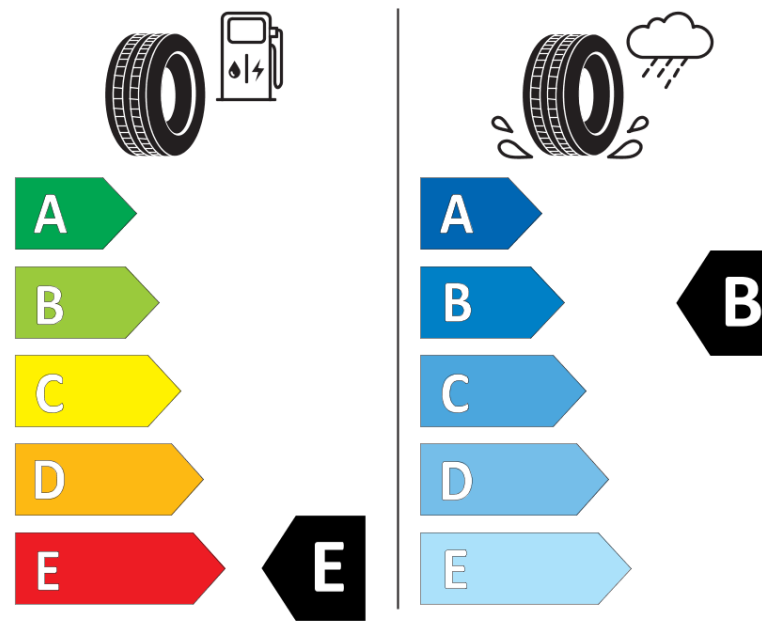

Ficha de información del producto

Reglamento (UE) 2020/740

Marca	BFGOODRICH
Nombre comercial	ALL-TERRAIN T/A KO2
Referencia	128401
Dimensión	LT235/65R17
Índice de carga	109
Índice de carga en monta gemelada	105

Código de velocidad	R
Clase de eficiencia en consumo	E
Clase de adherencia en mojado	B
Clase de ruido exterior de rodadura	B
Nivel de ruido exterior de rodadura	75 dB
Neumático certificado para nieve	Sí
Fecha de inicio de producción	23/15
Fecha de fin de producción	
Información adicional	LT235/65R17 109/105RTL ALL-TERRAIN T/A KO2 LRD RWL GO

Índice de carga adicional en monta simple
(Punto singular)

Índice de carga adicional en monta gemelada
(Punto singular)

Código de velocidad adicional (Punto
singular)

ENERG

BFGOODRICH

128401

LT235/65R17 109/105 R

C2

2020/740