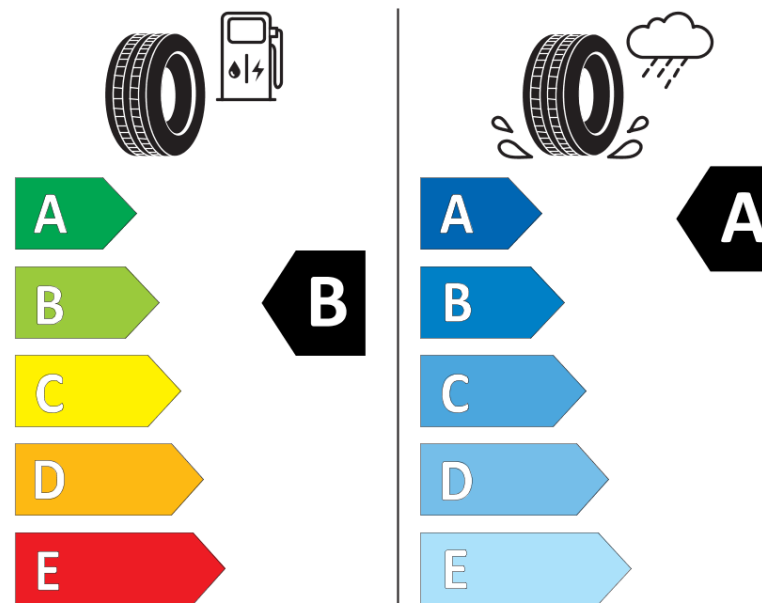

## Ficha de información del producto

Reglamento (UE) 2020/740

Marca	KLEBER
Nombre comercial	DYNAXER HP5 SUV
Referencia	139927
Dimensión	265/45R20
Índice de carga	104
Código de velocidad	Y
Clase de eficiencia en consumo	B
Clase de adherencia en mojado	A
Clase de ruido exterior de rodadura	B
Nivel de ruido exterior de rodadura	72 dB
Neumático certificado para nieve	No
Neumático certificado para hielo	No
Fecha de inicio de producción	35/24
Fecha de fin de producción	
Versión de capacidad de carga	SL
Información adicional	265/45 R20 104Y TL DYNAXER HP5 SUV KL

# ENERG

KLEBER

139927

265/45R20 104 Y

C1

2020/740