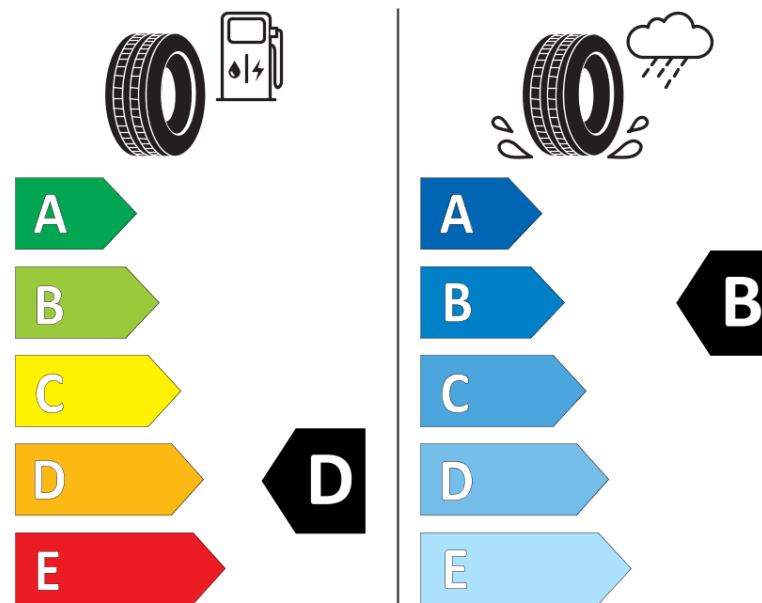

Ficha de información del producto

Reglamento (UE) 2020/740

Marca	BFGOODRICH
Nombre comercial	ROUTE CONTROL S VG
Referencia	141889
Dimensión	225/75R17.5
Índice de carga	129
Índice de carga en monta gemelada	127
Código de velocidad	M
Clase de eficiencia en consumo	D
Clase de adherencia en mojado	B
Clase de ruido exterior de rodadura	A
Nivel de ruido exterior de rodadura	68 dB
Neumático certificado para nieve	Sí
Fecha de inicio de producción	17/16
Fecha de fin de producción	
Información adicional	225/75R17.5 ROUTE CONTROL S TL 129/127M VG GO
Índice de carga adicional en monta simple (Punto singular)	
Índice de carga adicional en monta gemelada (Punto singular)	

Código de velocidad adicional (Punto singular)

BFGOODRICH

141889

225/75R17.5 129/127 M

C3

2020/740