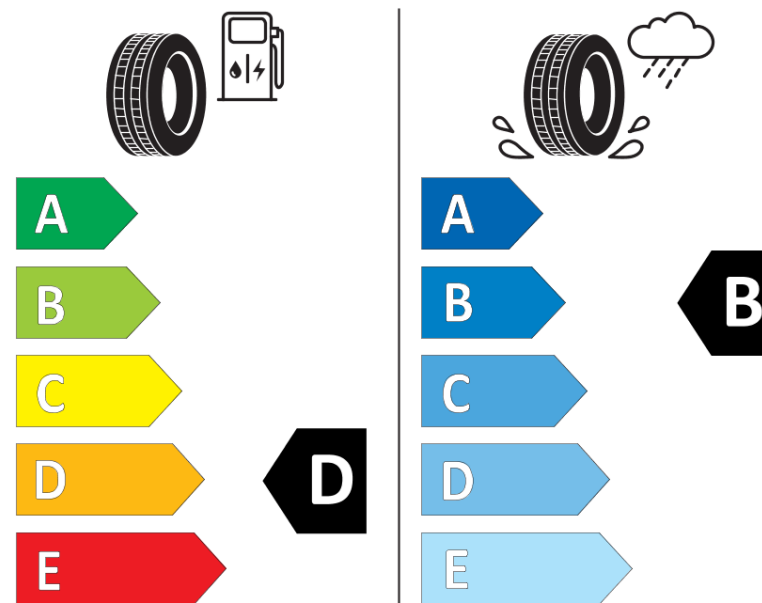

## Ficha de información del producto

Reglamento (UE) 2020/740

Marca	<b>BFGOODRICH</b>
Nombre comercial	<b>ROUTE CONTROL S VG</b>
Referencia	<b>141889</b>
Dimensión	<b>225/75R17.5</b>
Índice de carga	<b>129</b>
Índice de carga en monta gemelada	<b>127</b>

Fecha de fin de producción	
Información adicional	<b>225/75R17.5 ROUTE CONTROL S TL 129/127M VG GO</b>

Índice de carga adicional en monta simple (Punto singular)

Índice de carga adicional en monta gemelada (Punto singular)

# ENERG

**BFGOODRICH**

141889

225/75R17.5 129/127 M

C3

2020/740