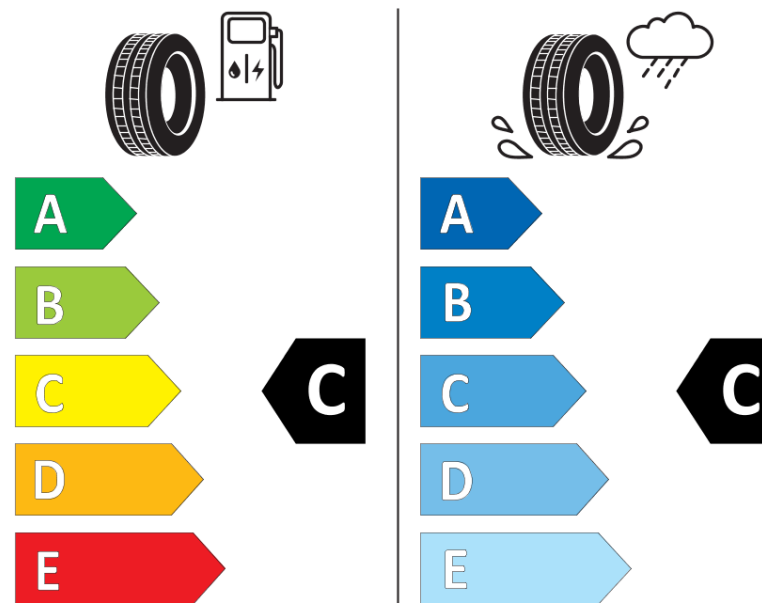

Ficha de información del producto

Reglamento (UE) 2020/740

Marca	MICHELIN
Nombre comercial	PILOT ALPIN 5 SUV
Referencia	151183
Dimensión	295/45R20
Índice de carga	114
Código de velocidad	V
Clase de eficiencia en consumo	C
Clase de adherencia en mojado	C
Clase de ruido exterior de rodadura	B
Nivel de ruido exterior de rodadura	74 dB
Neumático certificado para nieve	Sí
Neumático certificado para hielo	No
Fecha de inicio de producción	49/18
Fecha de fin de producción	
Versión de capacidad de carga	XL
Información adicional	295/45 R20 114V XL TL PILOT ALPIN 5 SUV MI

MICHELIN

151183

295/45R20 114 V

C1

2020/740