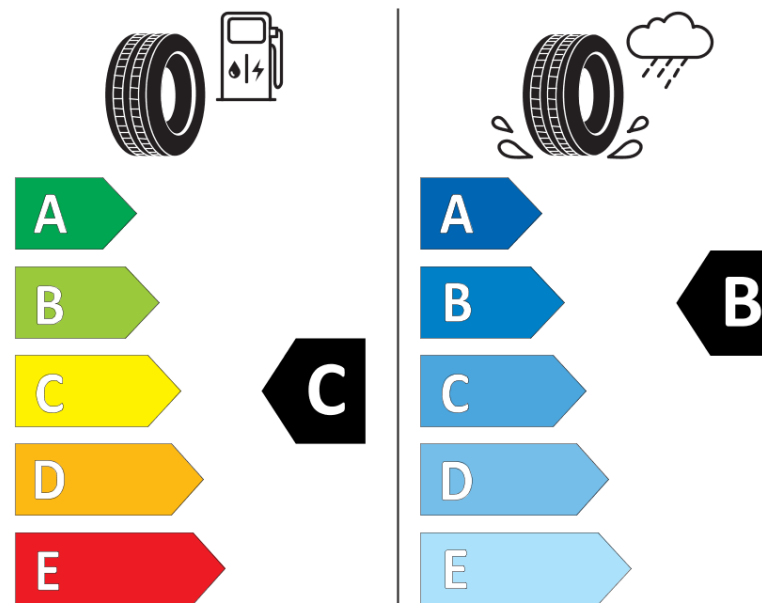

Ficha de información del producto

Reglamento (UE) 2020/740

Marca	MICHELIN
Nombre comercial	PILOT SPORT S 5 A LR
Referencia	151239
Dimensión	HL305/35R23
Índice de carga	114
Código de velocidad	Y
Clase de eficiencia en consumo	C
Clase de adherencia en mojado	B
Clase de ruido exterior de rodadura	B
Nivel de ruido exterior de rodadura	75 dB
Neumático certificado para nieve	No
Neumático certificado para hielo	No
Fecha de inicio de producción	35/21
Fecha de fin de producción	
Versión de capacidad de carga	XL
Información adicional	HL305/35 R23 114Y XL TL PILOT SPORT S 5 ACOUSTIC LR MI

ENERG

MICHELIN

151239

HL305/35R23 114 Y XL

C1