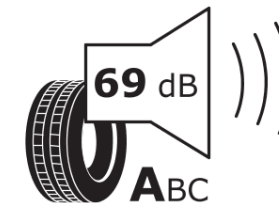

Ficha de información del producto

Reglamento (UE) 2020/740

Marca	MICHELIN
Nombre comercial	E PRIMACY S1
Referencia	155339
Dimensión	195/55R16
Índice de carga	91
Código de velocidad	H
Clase de eficiencia en consumo	A
Clase de adherencia en mojado	B
Clase de ruido exterior de rodadura	A
Nivel de ruido exterior de rodadura	69 dB
Neumático certificado para nieve	No
Neumático certificado para hielo	No
Fecha de inicio de producción	02/21
Fecha de fin de producción	
Versión de capacidad de carga	XL
Información adicional	195/55 R16 91H XL TL E PRIMACY S1 MI

ENERG

MICHELIN

155339

195/55R16 91 H XL

C1

2020/740