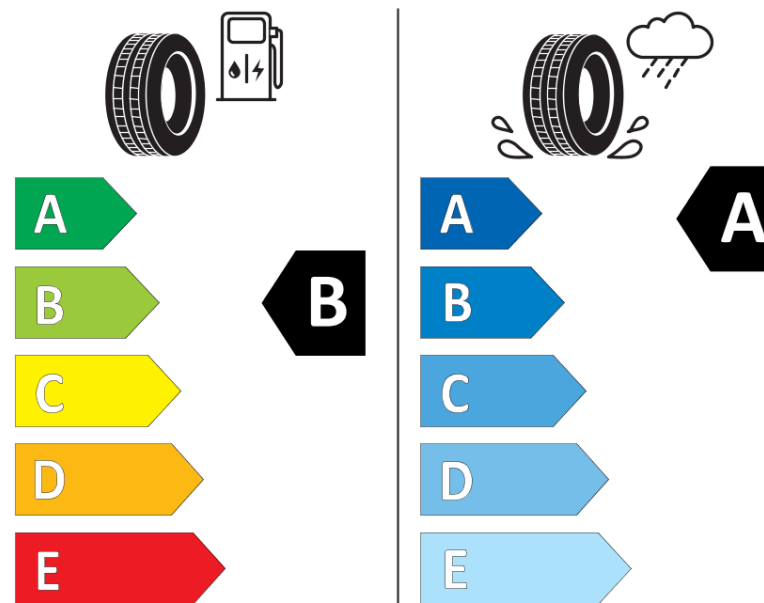

Ficha de información del producto

Reglamento (UE) 2020/740

| | |
|-------------------------------------|--|
| Marca | KLEBER |
| Nombre comercial | DYNAXER HP5 SUV |
| Referencia | 156825 |
| Dimensión | 265/40R21 |
| Índice de carga | 105 |
| Código de velocidad | Y |
| Clase de eficiencia en consumo | B |
| Clase de adherencia en mojado | A |
| Clase de ruido exterior de rodadura | B |
| Nivel de ruido exterior de rodadura | 73 dB |
| Neumático certificado para nieve | No |
| Neumático certificado para hielo | No |
| Fecha de inicio de producción | 35/24 |
| Fecha de fin de producción | |
| Versión de capacidad de carga | XL |
| Información adicional | 265/40 R21 105Y XL TL DYNAXER HP5 SUV KL |

KLEBER

156825

265/40R21 105 Y XL

C1

2020/740