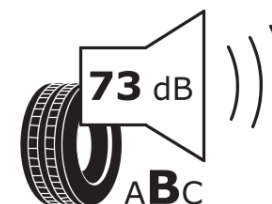

Ficha de información del producto

Reglamento (UE) 2020/740

| | |
|-------------------------------------|--|
| Marca | KLEBER |
| Nombre comercial | DYNAXER HP5 SUV |
| Referencia | 156825 |
| Dimensión | 265/40R21 |
| Índice de carga | 105 |
| Código de velocidad | Y |
| Clase de eficiencia en consumo | B |
| Clase de adherencia en mojado | A |
| Clase de ruido exterior de rodadura | B |
| Nivel de ruido exterior de rodadura | 73 dB |
| Neumático certificado para nieve | No |
| Neumático certificado para hielo | No |
| Fecha de inicio de producción | 35/24 |
| Fecha de fin de producción | |
| Versión de capacidad de carga | XL |
| Información adicional | 265/40 R21 105Y XL TL DYNAXER HP5 SUV KL |

KLEBER

156825

265/40R21 105 Y XL

C1

2020/740