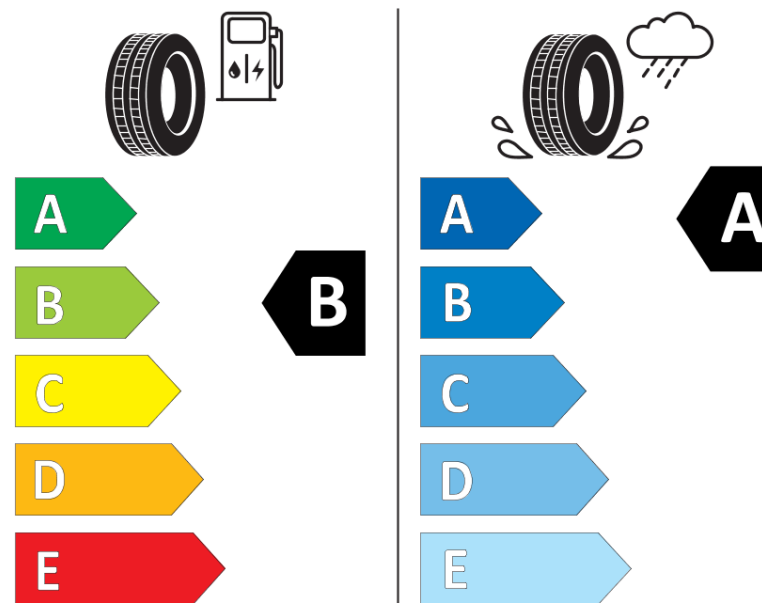

## Ficha de información del producto

Reglamento (UE) 2020/740

Marca	MICHELIN
Nombre comercial	LATITUDE SPORT 3 NO
Referencia	159270
Dimensión	265/50R19
Índice de carga	110
Código de velocidad	Y
Clase de eficiencia en consumo	B
Clase de adherencia en mojado	A
Clase de ruido exterior de rodadura	B
Nivel de ruido exterior de rodadura	71 dB
Neumático certificado para nieve	No
Neumático certificado para hielo	No
Fecha de inicio de producción	49/11
Fecha de fin de producción	
Versión de capacidad de carga	XL
Información adicional	265/50 R19 110Y XL TL LATITUDE SPORT 3 NO GRNX MI

# ENERG

MICHELIN

159270

265/50R19 110 Y

C1

2020/740