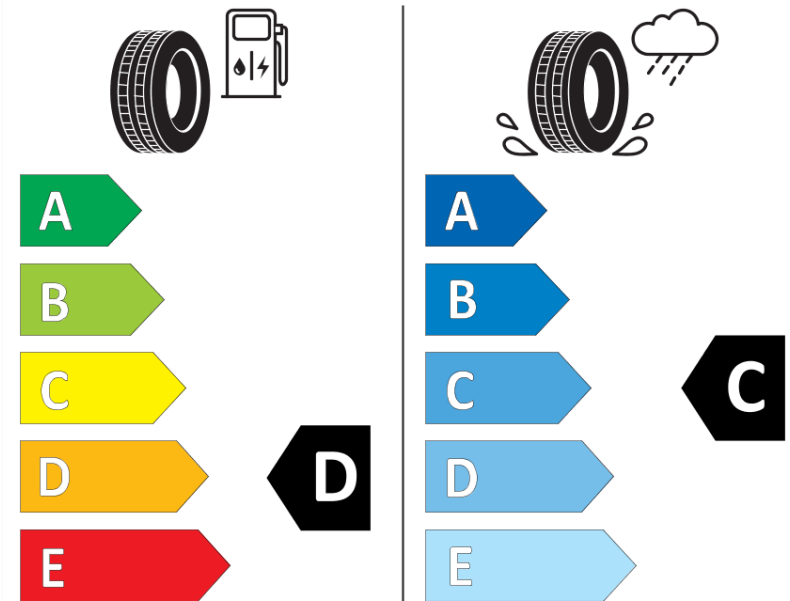

Ficha de información del producto

Reglamento (UE) 2020/740

Marca	MICHELIN
Nombre comercial	PILOT ALPIN PA4 NO
Referencia	161195
Dimensión	255/40R20
Índice de carga	101
Código de velocidad	V
Clase de eficiencia en consumo	D
Clase de adherencia en mojado	C
Clase de ruido exterior de rodadura	B
Nivel de ruido exterior de rodadura	71 dB
Neumático certificado para nieve	Sí
Neumático certificado para hielo	No
Fecha de inicio de producción	48/10
Fecha de fin de producción	
Versión de capacidad de carga	XL
Información adicional	255/40 R20 101V XL TL PILOT ALPIN PA4 NO GRNX MI

ENERG

MICHELIN

161195

255/40R20 101 V

C1