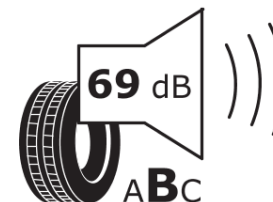

Ficha de información del producto

Reglamento (UE) 2020/740

| | |
|-------------------------------------|----------------------------------|
| Marca | KLEBER |
| Nombre comercial | QUADRAXER 3 |
| Referencia | 162657 |
| Dimensión | 175/55R15 |
| Índice de carga | 77 |
| Código de velocidad | T |
| Clase de eficiencia en consumo | D |
| Clase de adherencia en mojado | B |
| Clase de ruido exterior de rodadura | B |
| Nivel de ruido exterior de rodadura | 69 dB |
| Neumático certificado para nieve | Sí |
| Neumático certificado para hielo | No |
| Fecha de inicio de producción | 48/20 |
| Fecha de fin de producción | |
| Versión de capacidad de carga | SL |
| Información adicional | 175/55 R15 77T TL QUADRAXER 3 KL |

ENERG

KLEBER

162657

175/55R15 77 T

C1

2020/740