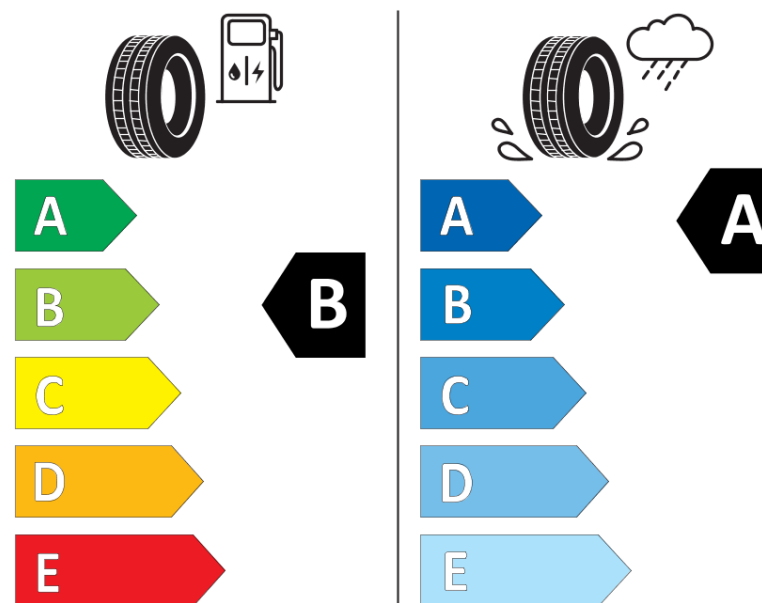

Ficha de información del producto

Reglamento (UE) 2020/740

Marca	KLEBER
Nombre comercial	DYNAXER HP5 SUV
Referencia	165672
Dimensión	255/40R21
Índice de carga	102
Código de velocidad	V
Clase de eficiencia en consumo	B
Clase de adherencia en mojado	A
Clase de ruido exterior de rodadura	B
Nivel de ruido exterior de rodadura	73 dB
Neumático certificado para nieve	No
Neumático certificado para hielo	No
Fecha de inicio de producción	35/24
Fecha de fin de producción	
Versión de capacidad de carga	XL
Información adicional	255/40 R21 102V XL TL DYNAXER HP5 SUV KL

KLEBER

165672

255/40R21 102 V XL

C1

2020/740