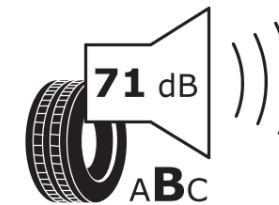

ENERG

MICHELIN

166918

245/40ZR21 (100Y) XL

C1