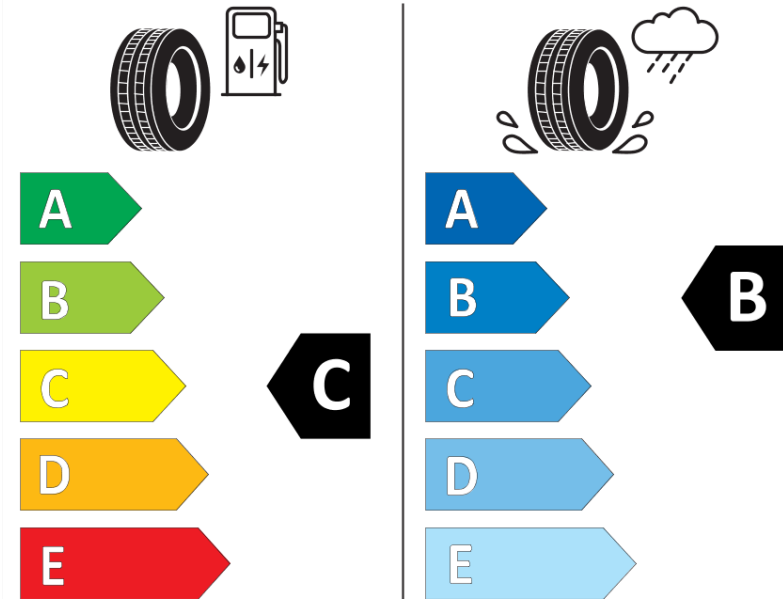

Ficha de información del producto

Reglamento (UE) 2020/740

Marca	MICHELIN
Nombre comercial	PILOT SPORT 4 S
Referencia	166918
Dimensión	245/40ZR21
Índice de carga	100
Código de velocidad	(Y)
Clase de eficiencia en consumo	C
Clase de adherencia en mojado	B
Clase de ruido exterior de rodadura	B
Nivel de ruido exterior de rodadura	71 dB
Neumático certificado para nieve	No
Neumático certificado para hielo	No
Fecha de inicio de producción	46/24
Fecha de fin de producción	
Versión de capacidad de carga	XL
Información adicional	245/40ZR21 (100Y)XL PILOT SPORT 4 S A39

ENERG

MICHELIN

166918

245/40ZR21 (100Y) XL

C1