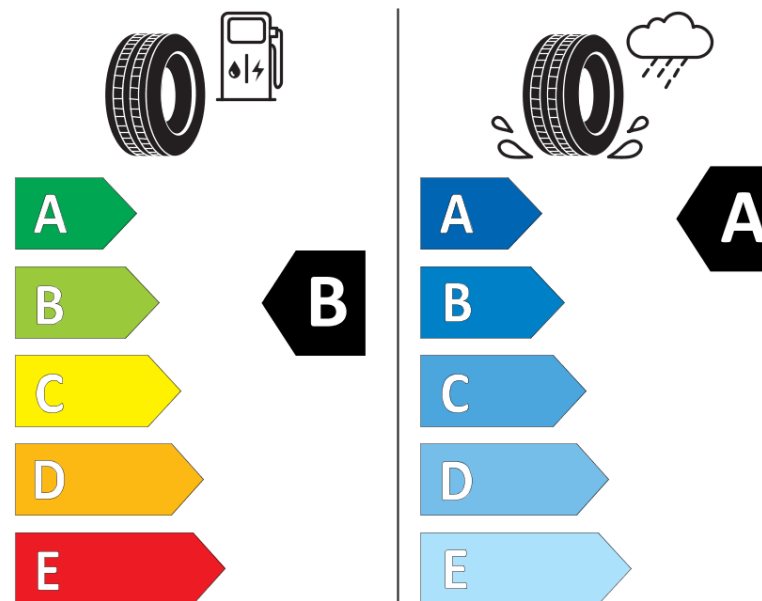

## Ficha de información del producto

Reglamento (UE) 2020/740

Marca	KLEBER
Nombre comercial	DYNAXER HP5 SUV
Referencia	171381
Dimensión	255/55R18
Índice de carga	109
Código de velocidad	H
Clase de eficiencia en consumo	B
Clase de adherencia en mojado	A
Clase de ruido exterior de rodadura	B
Nivel de ruido exterior de rodadura	73 dB
Neumático certificado para nieve	No
Neumático certificado para hielo	No
Fecha de inicio de producción	35/24
Fecha de fin de producción	
Versión de capacidad de carga	XL
Información adicional	255/55 R18 109H XL TL DYNAXER HP5 SUV KL

KLEBER

171381

255/55R18 109 H XL

C1

2020/740