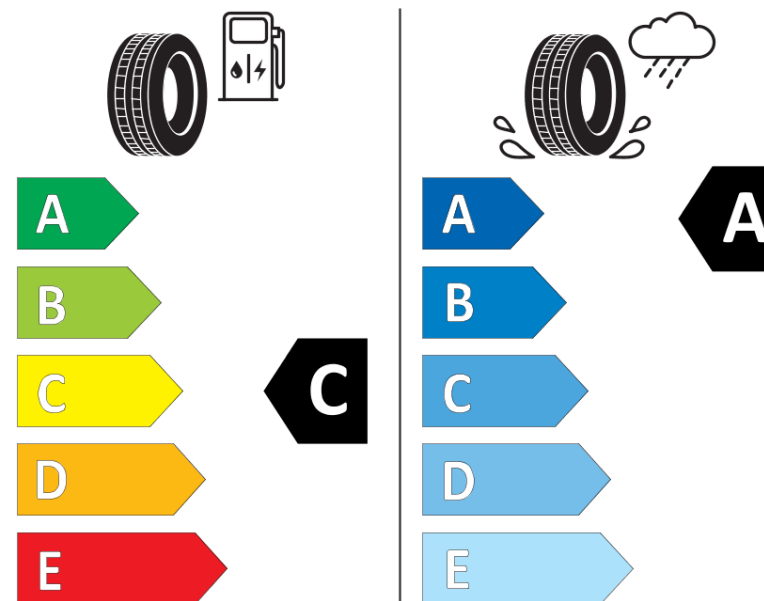

Ficha de información del producto

Reglamento (UE) 2020/740

Marca	KLEBER
Nombre comercial	DYNAXER HP4
Referencia	174274
Dimensión	215/55R16
Índice de carga	93
Código de velocidad	H
Clase de eficiencia en consumo	C
Clase de adherencia en mojado	A
Clase de ruido exterior de rodadura	A
Nivel de ruido exterior de rodadura	68 dB
Neumático certificado para nieve	No
Neumático certificado para hielo	No
Fecha de inicio de producción	26/17
Fecha de fin de producción	
Versión de capacidad de carga	SL
Información adicional	215/55 R16 93H TL DYNAXER HP4 KL

ENERG

KLEBER

174274

215/55R16 93 H

C1

2020/740