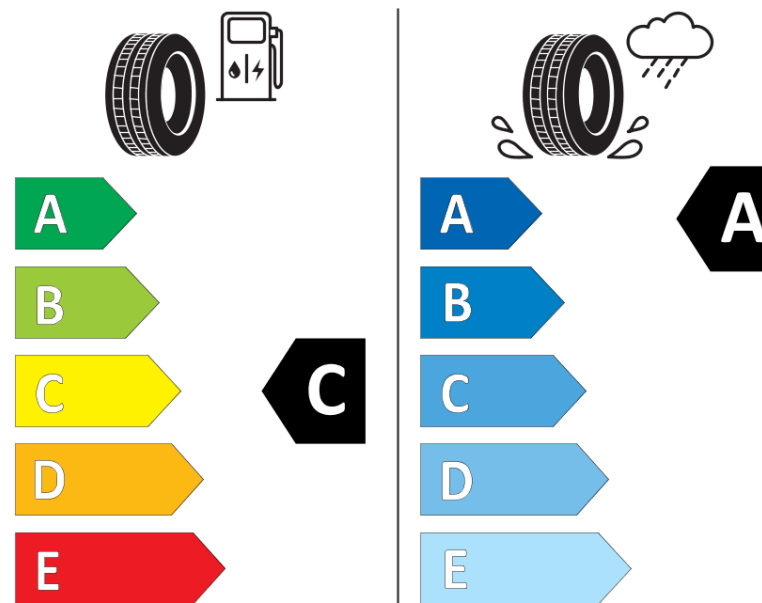

MICHELIN

174685

HL255/40ZR20 104 Y XL

C1