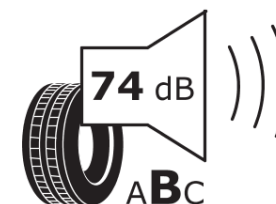

MICHELIN

175857

13R22.5 156/150 K

C3