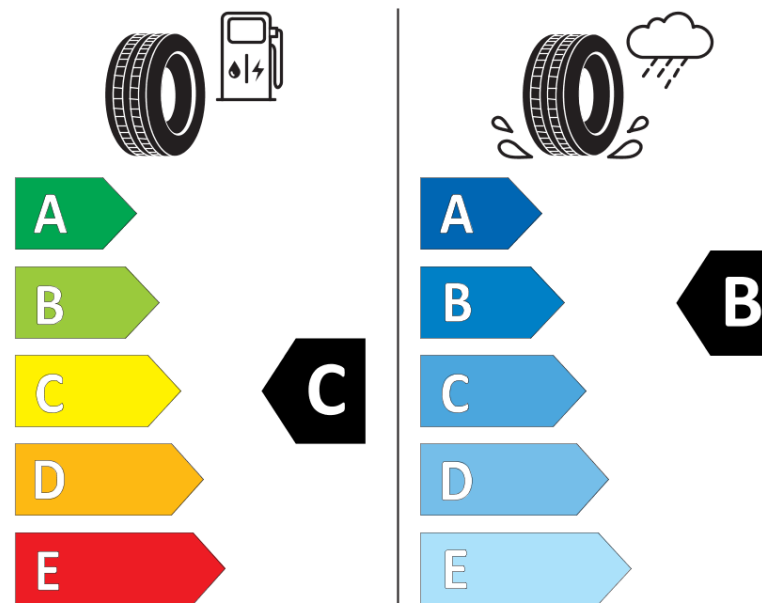

## Ficha de información del producto

Reglamento (UE) 2020/740

Marca	MICHELIN
Nombre comercial	X WORKS D VG
Referencia	175857
Dimensión	13R22.5
Índice de carga	156
Índice de carga en monta gemelada	150
Código de velocidad	K
Clase de eficiencia en consumo	C
Clase de adherencia en mojado	B
Clase de ruido exterior de rodadura	B
Nivel de ruido exterior de rodadura	74 dB
Neumático certificado para nieve	Sí
Fecha de inicio de producción	47/14
Fecha de fin de producción	
Información adicional	13R22.5 X WORKS D TL 156/150K VG MI
Índice de carga adicional en monta simple (Punto singular)	
Índice de carga adicional en monta gemelada (Punto singular)	
Código de velocidad adicional (Punto singular)	

MICHELIN

175857

13R22.5 156/150 K

C3

2020/740