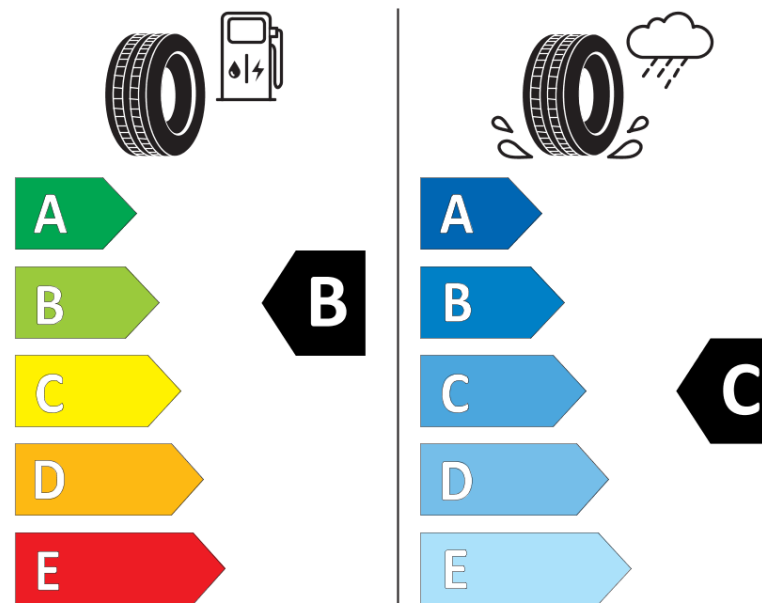

Ficha de información del producto

Reglamento (UE) 2020/740

Marca	MICHELIN
Nombre comercial	PILOT ALPIN 5 MO
Referencia	176326
Dimensión	255/40R18
Índice de carga	99
Código de velocidad	H
Clase de eficiencia en consumo	B
Clase de adherencia en mojado	C
Clase de ruido exterior de rodadura	B
Nivel de ruido exterior de rodadura	73 dB
Neumático certificado para nieve	Sí
Neumático certificado para hielo	No
Fecha de inicio de producción	21/23
Fecha de fin de producción	
Versión de capacidad de carga	XL
Información adicional	255/40 R18 99H XL TL PILOT ALPIN 5 MO MI

ENERG

MICHELIN

176326

255/40R18 99 H XL

C1