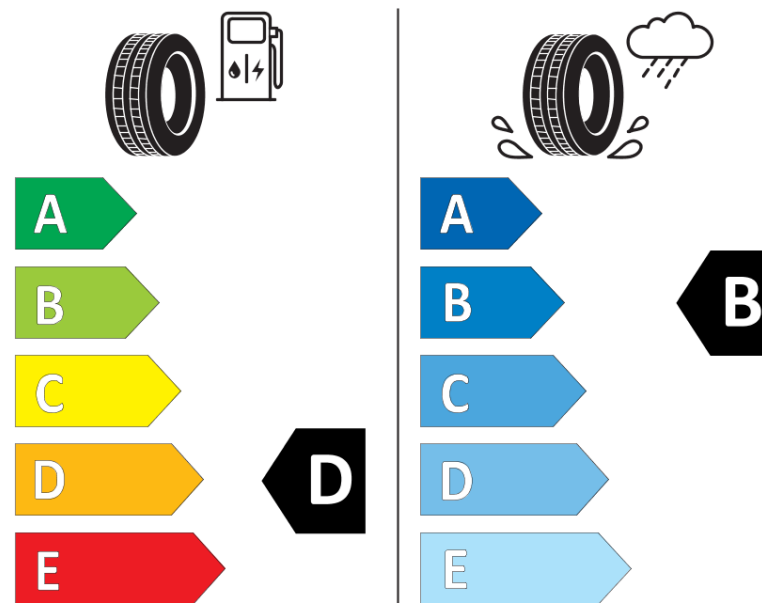

Ficha de información del producto

Reglamento (UE) 2020/740

Marca	MICHELIN
Nombre comercial	X MULTI Z VM
Referencia	183553
Dimensión	275/70R22.5
Índice de carga	148
Índice de carga en monta gemelada	145
Código de velocidad	L
Clase de eficiencia en consumo	D
Clase de adherencia en mojado	B
Clase de ruido exterior de rodadura	B
Nivel de ruido exterior de rodadura	71 dB
Neumático certificado para nieve	No
Fecha de inicio de producción	15/15
Fecha de fin de producción	
Información adicional	275/70R22.5 X MULTI Z TL 148/145L VM MI
Índice de carga adicional en monta simple (Punto singular)	149
Índice de carga adicional en monta gemelada (Punto singular)	146
Código de velocidad adicional (Punto singular)	K

ENERG

MICHELIN

183553

275/70R22.5 148/145 L 149/146 K C3

2020/740