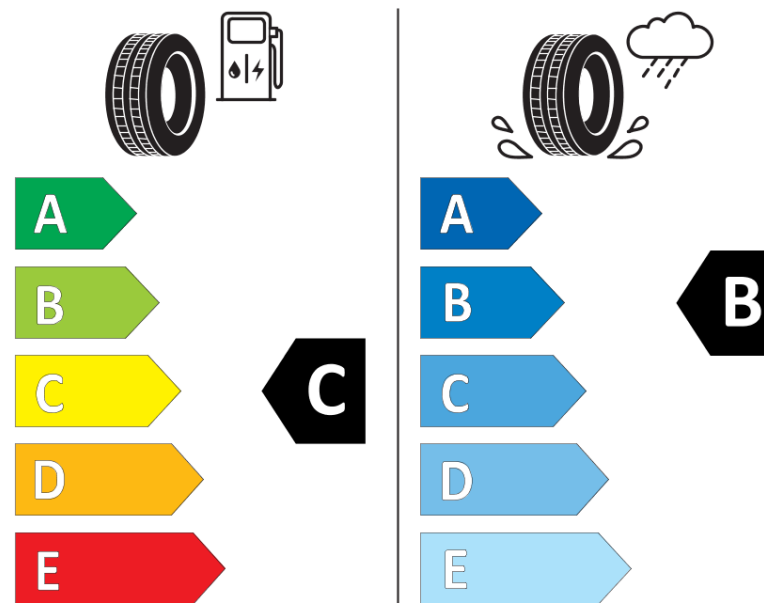

MICHELIN

183561

235/60R17C 117/115 R

C2