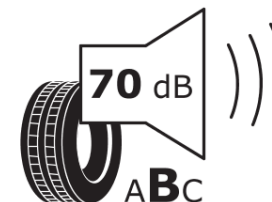

ENERG

MICHELIN

184370

255/45R20 105 W XL

C1