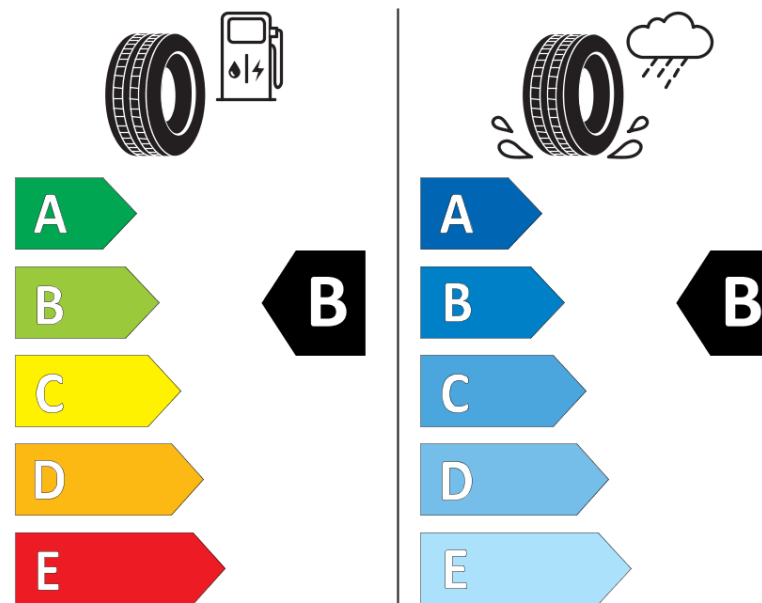

Ficha de información del producto

Reglamento (UE) 2020/740

Marca	MICHELIN
Nombre comercial	PILOT SPORT 4 SUV AO1
Referencia	184370
Dimensión	255/45R20
Índice de carga	105
Código de velocidad	W
Clase de eficiencia en consumo	B
Clase de adherencia en mojado	B
Clase de ruido exterior de rodadura	B
Nivel de ruido exterior de rodadura	70 dB
Neumático certificado para nieve	No
Neumático certificado para hielo	No
Fecha de inicio de producción	22/23
Fecha de fin de producción	
Versión de capacidad de carga	XL
Información adicional	255/45R20 105W XL TL PILOT SPORT 4 SUV AO1 CPJ MI

ENERG

MICHELIN

184370

255/45R20 105 W XL

C1