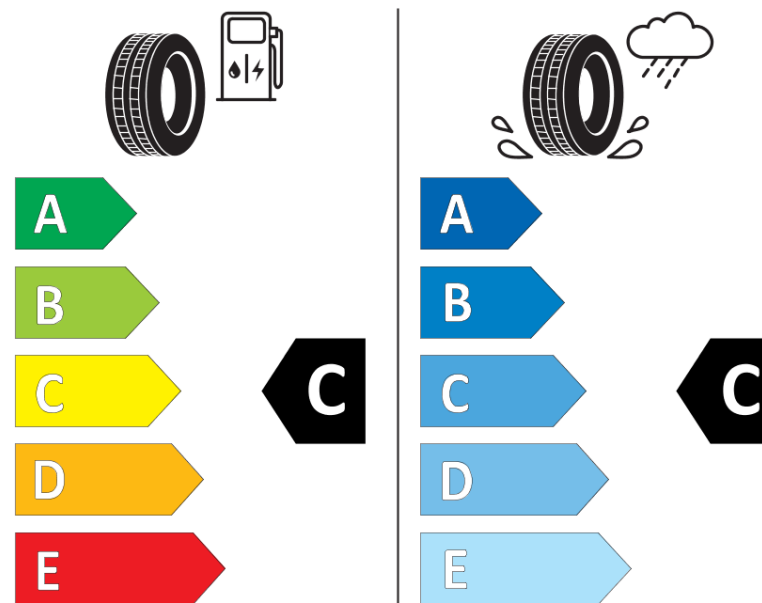

Ficha de información del producto

Reglamento (UE) 2020/740

Marca	MICHELIN
Nombre comercial	PILOT ALPIN 5 AML
Referencia	184403
Dimensión	275/35R21
Índice de carga	103
Código de velocidad	V
Clase de eficiencia en consumo	C
Clase de adherencia en mojado	C
Clase de ruido exterior de rodadura	B
Nivel de ruido exterior de rodadura	71 dB
Neumático certificado para nieve	Sí
Neumático certificado para hielo	No
Fecha de inicio de producción	22/22
Fecha de fin de producción	
Versión de capacidad de carga	XL
Información adicional	275/35 R21 103V XL TL PILOT ALPIN 5 AML MI

MICHELIN

184403

275/35R21 103 V XL

C1

2020/740