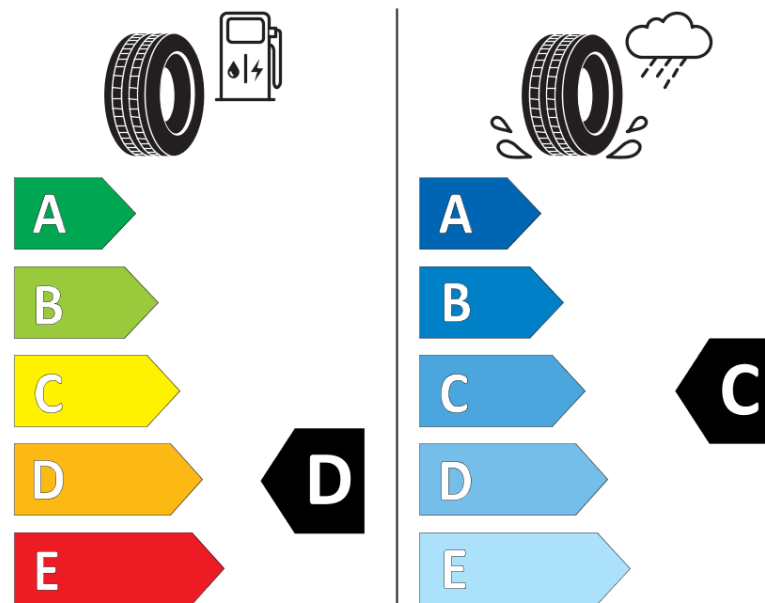

## Ficha de información del producto

Reglamento (UE) 2020/740

|  |   |
|--|---|
| Marca  | <b>BFGOODRICH</b>                             |
| Nombre comercial   | <b>ROUTE CONTROL T VG</b>                     |
| Referencia   | <b>188237</b>                                 |
| Dimensión  | <b>8.25R15</b>                                |
| Índice de carga  | <b>143</b>                                    |
| Índice de carga en monta gemelada                            | <b>141</b>                                    |
| Código de velocidad  | <b>G</b>                                      |
| Clase de eficiencia en consumo                               | <b>D</b>                                      |
| Clase de adherencia en mojado                                | <b>C</b>                                      |
| Clase de ruido exterior de rodadura                          | <b>A</b>                                      |
| Nivel de ruido exterior de rodadura                          | <b>69 dB</b>                                  |
| Neumático certificado para nieve                             | <b>No</b>                                     |
| Fecha de inicio de producción                                | <b>07/17</b>                                  |
| Fecha de fin de producción                                   |   |
| Información adicional  | <b>8.25R15 ROUTE CONTROL T 143/141G VG GO</b> |
| Índice de carga adicional en monta simple (Punto singular)   | <b>141</b>                                    |
| Índice de carga adicional en monta gemelada (Punto singular) | <b>140</b>                                    |
| Código de velocidad adicional (Punto singular)               | <b>J</b>                                      |

# ENERG

**BFGOODRICH**

188237

8.25R15 143/141 G

C3

2020/740