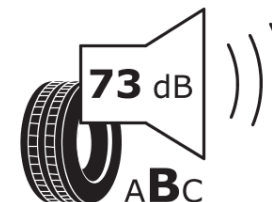

MICHELIN

188875

255/35ZR19 (96Y) XL

C1