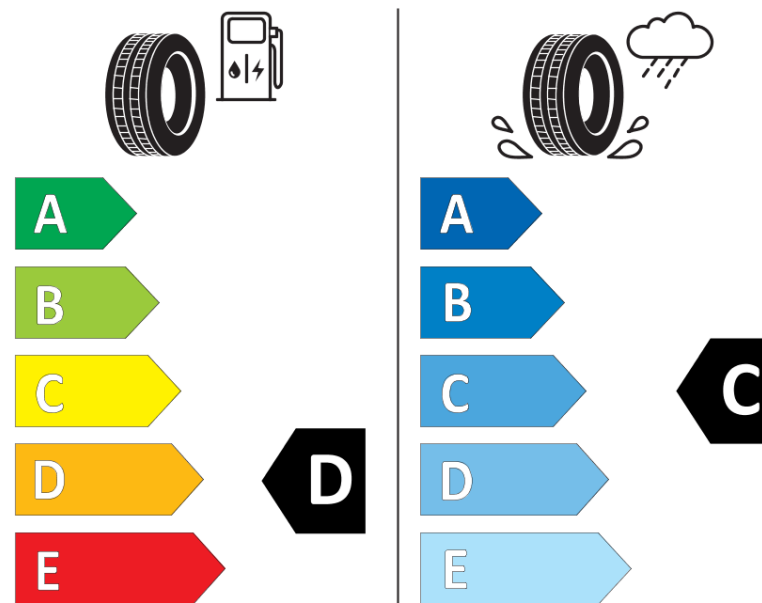

Ficha de información del producto

Reglamento (UE) 2020/740

Marca	MICHELIN
Nombre comercial	PILOT SPORT CUP 2 A11
Referencia	188875
Dimensión	255/35ZR19
Índice de carga	96
Código de velocidad	(Y)
Clase de eficiencia en consumo	D
Clase de adherencia en mojado	C
Clase de ruido exterior de rodadura	B
Nivel de ruido exterior de rodadura	73 dB
Neumático certificado para nieve	No
Neumático certificado para hielo	No
Fecha de inicio de producción	08/24
Fecha de fin de producción	
Versión de capacidad de carga	XL
Información adicional	255/35ZR19 (96Y) XL PILOT SPORT CUP 2 CONNECT A11 MI

MICHELIN

188875

255/35ZR19 (96Y) XL

C1

2020/740