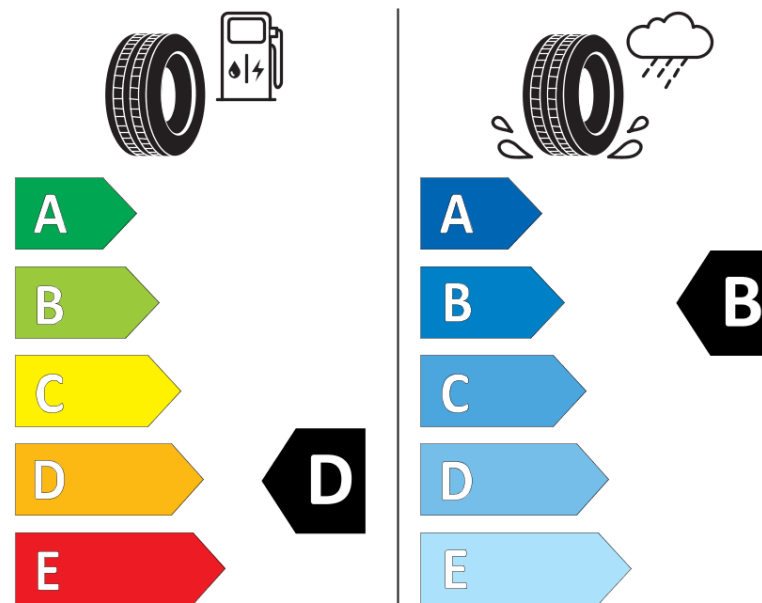

## Ficha de información del producto

Reglamento (UE) 2020/740

Marca	BFGOODRICH
Nombre comercial	ROUTE CONTROL D VG
Referencia	198312
Dimensión	215/75R17.5
Índice de carga	126
Índice de carga en monta gemelada	124
Código de velocidad	M
Clase de eficiencia en consumo	D
Clase de adherencia en mojado	B
Clase de ruido exterior de rodadura	A
Nivel de ruido exterior de rodadura	69 dB
Neumático certificado para nieve	Sí
Fecha de inicio de producción	17/16
Fecha de fin de producción	
Información adicional	215/75R17.5 ROUTE CONTROL D TL 126/124M VG GO
Índice de carga adicional en monta simple (Punto singular)	
Índice de carga adicional en monta gemelada (Punto singular)	

Código de velocidad adicional (Punto singular)

BFGOODRICH

198312

215/75R17.5 126/124 M

C3

2020/740