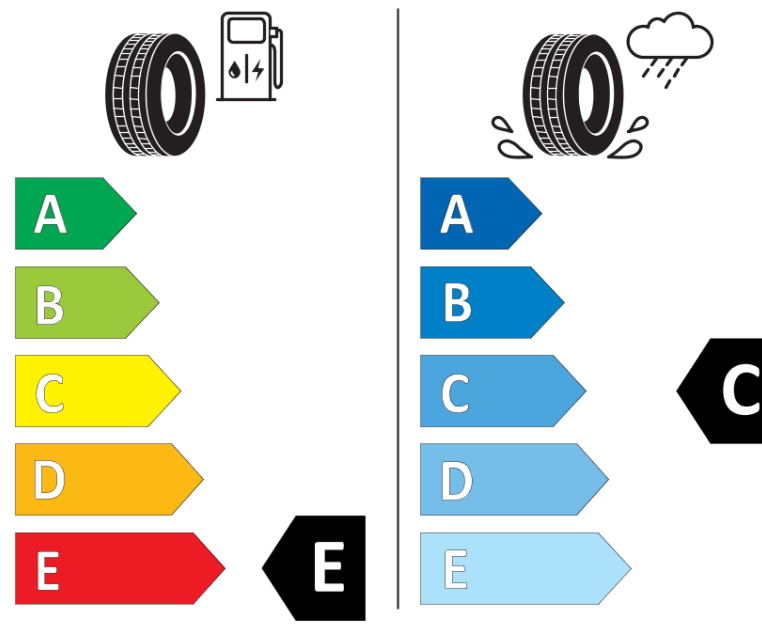

Ficha de información del producto

Reglamento (UE) 2020/740

Marca	BFGOODRICH
Nombre comercial	ALL-TERRAIN T/A KO3
Referencia	198709
Dimensión	LT235/65R17
Índice de carga	109
Índice de carga en monta gemelada	105

Código de velocidad	S
Clase de eficiencia en consumo	E
Clase de adherencia en mojado	C
Clase de ruido exterior de rodadura	B
Nivel de ruido exterior de rodadura	75 dB
Neumático certificado para nieve	Sí
Fecha de inicio de producción	21/21
Fecha de fin de producción	
Información adicional	LT235/65R17 109/105S TL ALL-TERRAIN T/A KO3 LRD RWL GO

Índice de carga adicional en monta simple
(Punto singular)

Índice de carga adicional en monta gemelada
(Punto singular)

Código de velocidad adicional (Punto
singular)

ENERG

BFGoodrich

198709

LT235/65R17 109/105 S

C2

2020/740