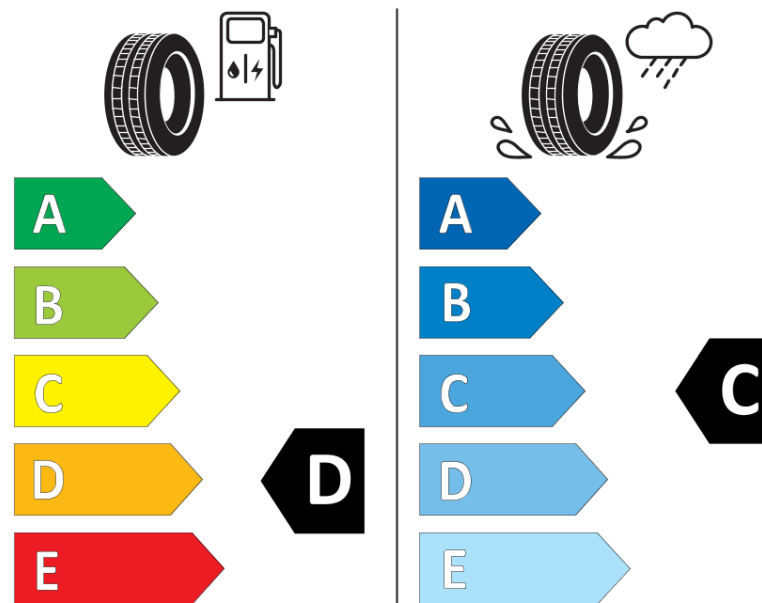

Ficha de información del producto

Reglamento (UE) 2020/740

Marca	BFGOODRICH
Nombre comercial	ROUTE CONTROL D VG
Referencia	204085
Dimensión	265/70R19.5
Índice de carga	140
Índice de carga en monta gemelada	138

Fecha de fin de producción	
Información adicional	265/70R19.5 ROUTE CONTROL D TL 140/138M VG GO

Índice de carga adicional en monta simple (Punto singular)

Índice de carga adicional en monta gemelada (Punto singular)

Código de velocidad adicional (Punto singular)

ENERG

BFGOODRICH

204085

265/70R19.5 140/138 M

C3

2020/740