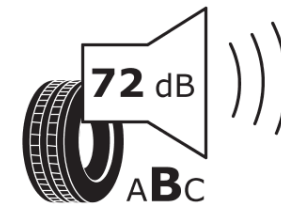

## Ficha de información del producto

Reglamento (UE) 2020/740

Marca	MICHELIN
Nombre comercial	PILOT SPORT 5 ENERGY
Referencia	204981
Dimensión	235/55R19
Índice de carga	105
Código de velocidad	Y
Clase de eficiencia en consumo	A
Clase de adherencia en mojado	A
Clase de ruido exterior de rodadura	B
Nivel de ruido exterior de rodadura	72 dB
Neumático certificado para nieve	No
Neumático certificado para hielo	No
Fecha de inicio de producción	35/24
Fecha de fin de producción	
Versión de capacidad de carga	XL
Información adicional	235/55R19 105Y XL PILOT SPORT 5 ENERGY MI

# ENERGY

MICHELIN

204981

235/55R19 105 Y XL

C1

2020/740