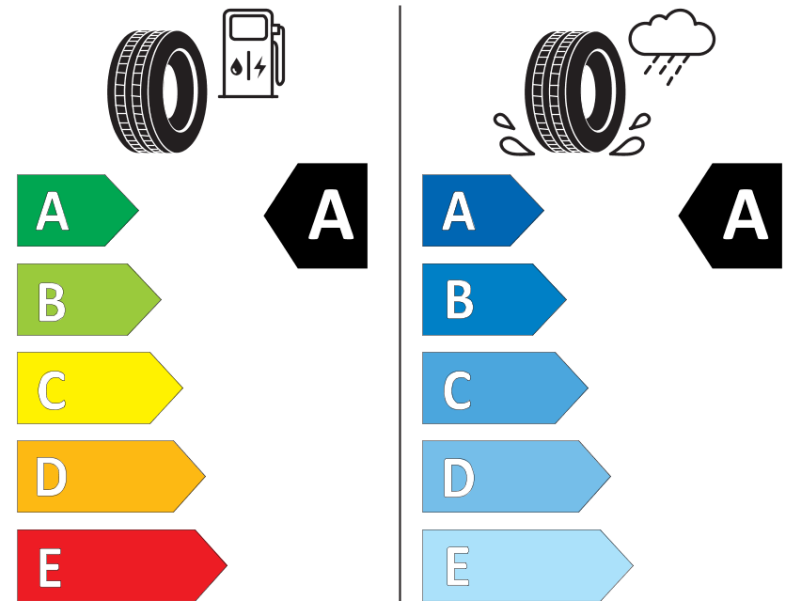

## Ficha de información del producto

Reglamento (UE) 2020/740

Marca	MICHELIN
Nombre comercial	PILOT SPORT 5 ENERGY
Referencia	204981
Dimensión	235/55R19
Índice de carga	105
Código de velocidad	Y
Clase de eficiencia en consumo	A
Clase de adherencia en mojado	A
Clase de ruido exterior de rodadura	B
Nivel de ruido exterior de rodadura	72 dB
Neumático certificado para nieve	No
Neumático certificado para hielo	No
Fecha de inicio de producción	35/24
Fecha de fin de producción	
Versión de capacidad de carga	XL
Información adicional	235/55R19 105Y XL PILOT SPORT 5 ENERGY MI

# ENERGY

MICHELIN

204981

235/55R19 105 Y XL

C1

2020/740