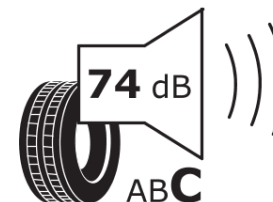

ENERG

MICHELIN

213127

275/40R22 108 V XL

C1