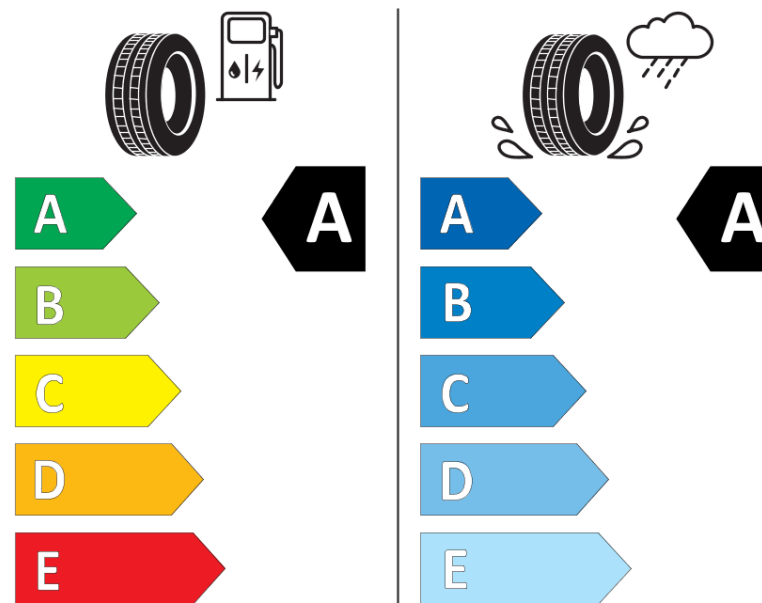

## Ficha de información del producto

Reglamento (UE) 2020/740

Marca	<b>MICHELIN</b>
Nombre comercial	<b>E PRIMACY S1</b>
Referencia	<b>215873</b>
Dimensión	<b>195/60R18</b>
Índice de carga	<b>96</b>
Código de velocidad	<b>H</b>
Clase de eficiencia en consumo	<b>A</b>
Clase de adherencia en mojado	<b>A</b>
Clase de ruido exterior de rodadura	<b>A</b>
Nivel de ruido exterior de rodadura	<b>68 dB</b>
Neumático certificado para nieve	<b>No</b>
Neumático certificado para hielo	<b>No</b>
Fecha de inicio de producción	<b>39/19</b>
Fecha de fin de producción	
Versión de capacidad de carga	<b>XL</b>
Información adicional	<b>195/60R18 96H XL TL E PRIMACY S1 MI</b>

# ENERG

**MICHELIN**

215873

195/60R18 96 H

C1

2020/740