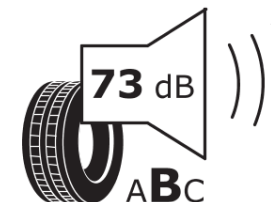

Ficha de información del producto

Reglamento (UE) 2020/740

Marca	MICHELIN
Nombre comercial	AGILIS CROSSCLIMATE
Referencia	217472
Dimensión	235/65R16C
Índice de carga	121
Índice de carga en monta gemelada	119

Índice de carga adicional en monta simple
(Punto singular)

Índice de carga adicional en monta gemelada
(Punto singular)

Código de velocidad adicional (Punto
singular)

MICHELIN

217472

235/65R16C 121/119 R

C2