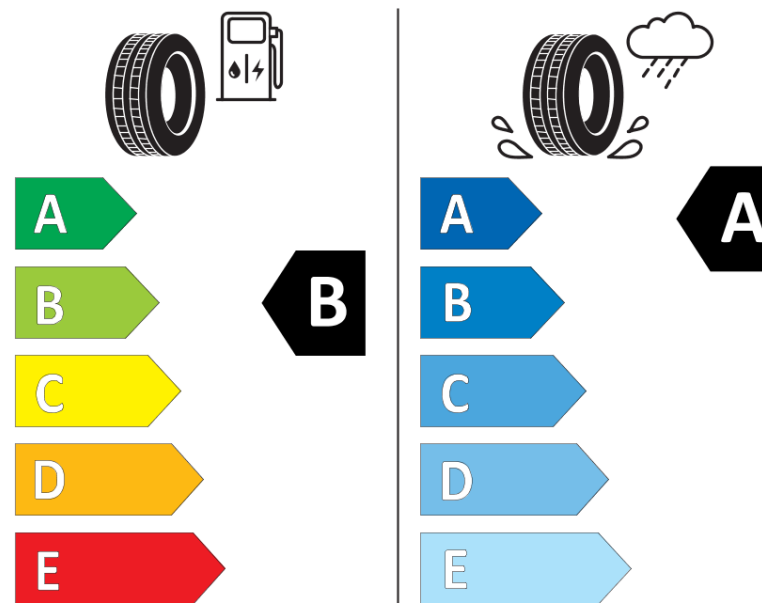

## Ficha de información del producto

Reglamento (UE) 2020/740

Marca	<b>MICHELIN</b>
Nombre comercial	<b>AGILIS 3</b>
Referencia	<b>218397</b>
Dimensión	<b>235/65R16C</b>
Índice de carga	<b>115</b>
Índice de carga en monta gemelada	<b>113</b>

Código de velocidad	<b>S</b>
Clase de eficiencia en consumo	<b>B</b>
Clase de adherencia en mojado	<b>A</b>
Clase de ruido exterior de rodadura	<b>B</b>
Nivel de ruido exterior de rodadura	<b>72 dB</b>
Neumático certificado para nieve	<b>No</b>
Fecha de inicio de producción	<b>41/25</b>
Fecha de fin de producción	
Información adicional	<b>235/65R16C 115/113S AGILIS 3</b>

Índice de carga adicional en monta simple  
(Punto singular)

Índice de carga adicional en monta gemelada  
(Punto singular)

Código de velocidad adicional (Punto  
singular)

# ENERG

MICHELIN

218397

235/65R16C 115/113 S

C2

2020/740