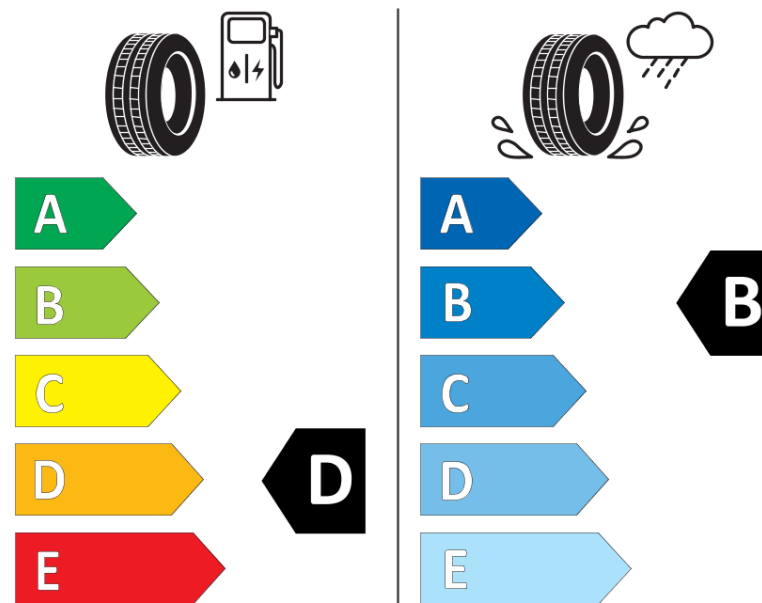

Ficha de información del producto

Reglamento (UE) 2020/740

Marca	KLEBER
Nombre comercial	TRANSPRO
Referencia	218632
Dimensión	165/70R14C
Índice de carga	89
Índice de carga en monta gemelada	87

Código de velocidad	R
Clase de eficiencia en consumo	D
Clase de adherencia en mojado	B
Clase de ruido exterior de rodadura	B
Nivel de ruido exterior de rodadura	72 dB
Neumático certificado para nieve	No
Fecha de inicio de producción	08/06

Fecha de fin de producción

Información adicional **165/70 R 14C 89/87R TL TRANSPRO KL**

Índice de carga adicional en monta simple
(Punto singular)

Índice de carga adicional en monta gemelada
(Punto singular)

Código de velocidad adicional (Punto
singular)

ENERG

KLEBER

218632

165/70R14C 89/87 R

C2

2020/740