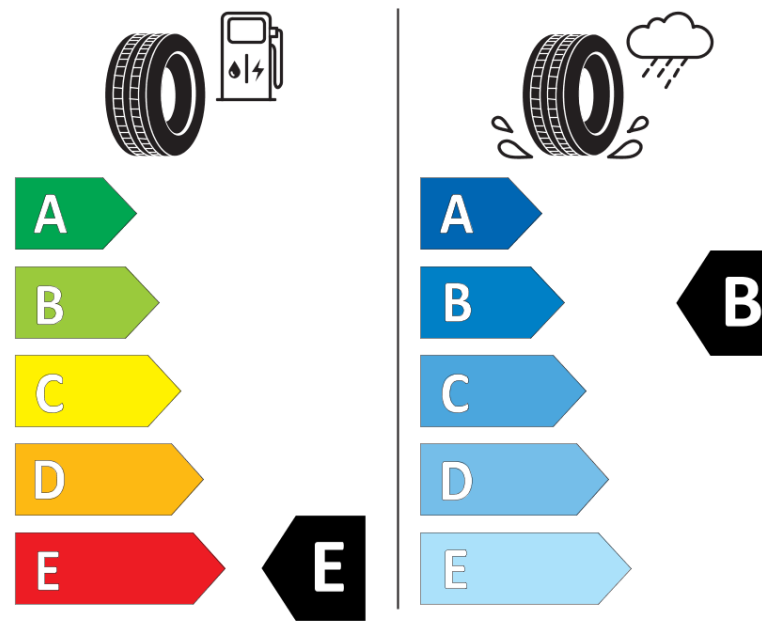

## Ficha de información del producto

Reglamento (UE) 2020/740

Marca	BFGOODRICH
Nombre comercial	ALL-TERRAIN T/A KO2
Referencia	221263
Dimensión	LT255/55R18
Índice de carga	109
Índice de carga en monta gemelada	105

Índice de carga adicional en monta simple  
(Punto singular)

Índice de carga adicional en monta gemelada  
(Punto singular)

Código de velocidad adicional (Punto  
singular)

# ENERG

BFGOODRICH

221263

LT255/55R18 109/105 R

C2

2020/740