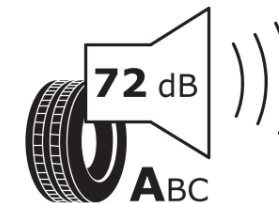

Ficha de información del producto

Reglamento (UE) 2020/740

Marca	MICHELIN
Nombre comercial	LATITUDE SPORT N1
Referencia	224029
Dimensión	295/35R21
Índice de carga	107
Código de velocidad	Y
Clase de eficiencia en consumo	C
Clase de adherencia en mojado	B
Clase de ruido exterior de rodadura	A
Nivel de ruido exterior de rodadura	72 dB
Neumático certificado para nieve	No
Neumático certificado para hielo	No
Fecha de inicio de producción	21/07
Fecha de fin de producción	
Versión de capacidad de carga	XL
Información adicional	295/35 R21 107Y EXTRA LOAD TL LATITUDE SPORT N1 MI

ENERG

MICHELIN

224029

295/35R21 107 Y

C1

2020/740