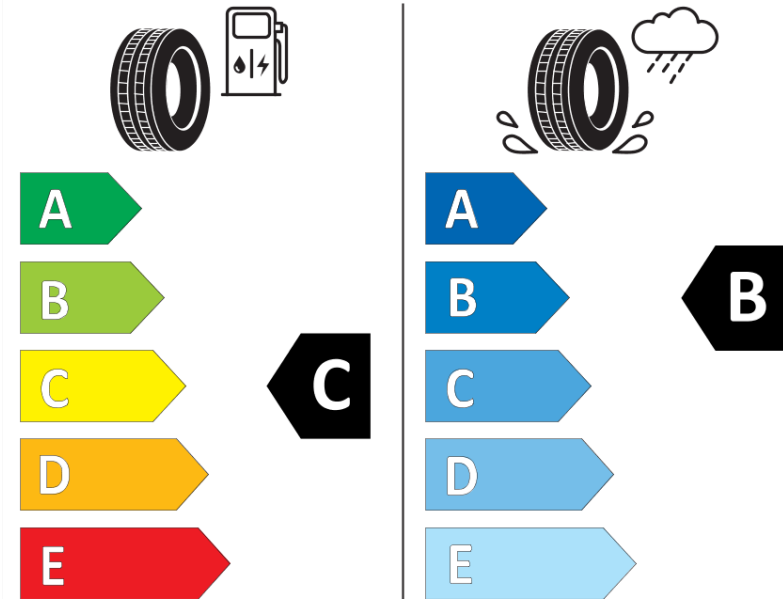

Ficha de información del producto

Reglamento (UE) 2020/740

Marca	MICHELIN
Nombre comercial	LATITUDE SPORT N1
Referencia	224029
Dimensión	295/35R21
Índice de carga	107
Código de velocidad	Y
Clase de eficiencia en consumo	C
Clase de adherencia en mojado	B
Clase de ruido exterior de rodadura	A
Nivel de ruido exterior de rodadura	72 dB
Neumático certificado para nieve	No
Neumático certificado para hielo	No
Fecha de inicio de producción	21/07
Fecha de fin de producción	
Versión de capacidad de carga	XL
Información adicional	295/35 R21 107Y EXTRA LOAD TL LATITUDE SPORT N1 MI

ENERG

MICHELIN

224029

295/35R21 107 Y

C1

2020/740