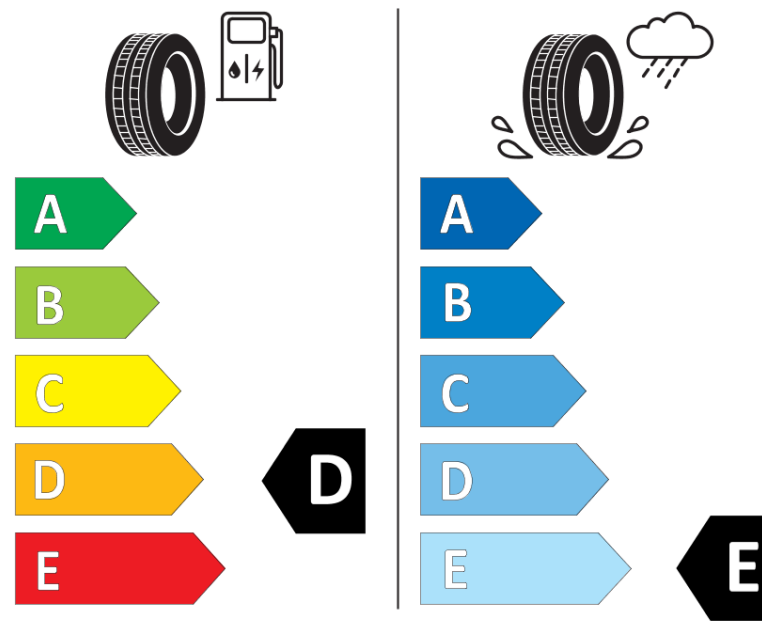

Ficha de información del producto

Reglamento (UE) 2020/740

Marca	BFGOODRICH
Nombre comercial	TRAIL-TERRAIN T/A
Referencia	225825
Dimensión	245/70R17
Índice de carga	114
Código de velocidad	T
Clase de eficiencia en consumo	D
Clase de adherencia en mojado	E
Clase de ruido exterior de rodadura	B
Nivel de ruido exterior de rodadura	72 dB
Neumático certificado para nieve	Sí
Neumático certificado para hielo	No
Fecha de inicio de producción	17/20
Fecha de fin de producción	
Versión de capacidad de carga	XL
Información adicional	245/70R17 114T XL TL TRAIL-TERRAIN T/A ORWL GO

ENERG

BFGoodrich

225825

245/70R17 114 T XL

C1

2020/740