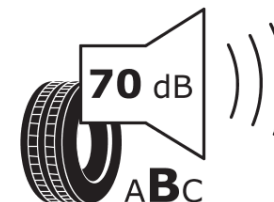

ENERG

MICHELIN

234472

245/40R20 99 W XL

C1