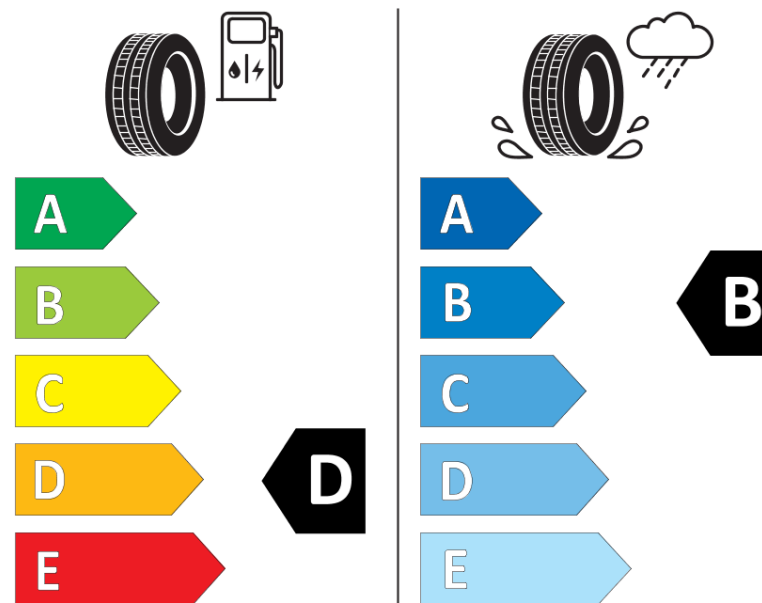

## Ficha de información del producto

Reglamento (UE) 2020/740

Marca	MICHELIN
Nombre comercial	PILOT ALPIN 5
Referencia	240179
Dimensión	205/40R18
Índice de carga	86
Código de velocidad	V
Clase de eficiencia en consumo	D
Clase de adherencia en mojado	B
Clase de ruido exterior de rodadura	B
Nivel de ruido exterior de rodadura	70 dB
Neumático certificado para nieve	Sí
Neumático certificado para hielo	No
Fecha de inicio de producción	01/19
Fecha de fin de producción	
Versión de capacidad de carga	XL
Información adicional	205/40 R18 86V XL TL PILOT ALPIN 5 MI

MICHELIN

240179

205/40R18 86 V

C1

2020/740