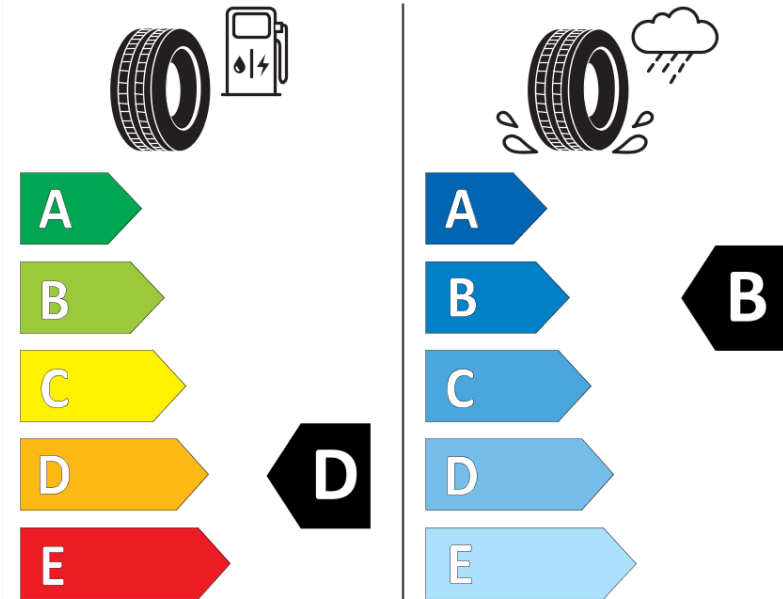

Ficha de información del producto

Reglamento (UE) 2020/740

Marca	MICHELIN
Nombre comercial	PILOT SUPER SPORT MO1
Referencia	242781
Dimensión	285/30ZR19
Índice de carga	98
Código de velocidad	(Y)
Clase de eficiencia en consumo	D
Clase de adherencia en mojado	B
Clase de ruido exterior de rodadura	B
Nivel de ruido exterior de rodadura	73 dB
Neumático certificado para nieve	No
Neumático certificado para hielo	No
Fecha de inicio de producción	02/15
Fecha de fin de producción	
Versión de capacidad de carga	XL
Información adicional	285/30 ZR19 (98Y) XL TL PILOT SUPER SPORT MO1 MI

ENERG

MICHELIN

242781

285/30ZR19 (98Y) XL

C1

2020/740