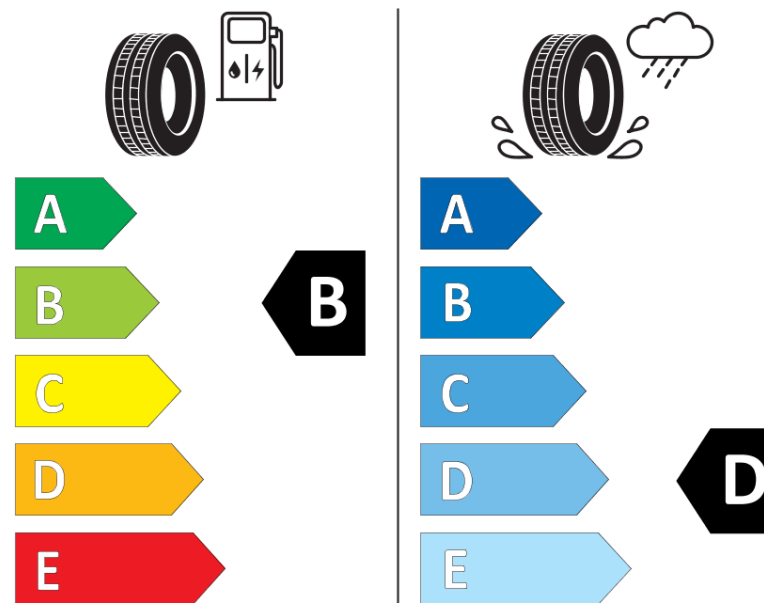

Ficha de información del producto

Reglamento (UE) 2020/740

Marca	MICHELIN
Nombre comercial	LATITUDE TOUR HP
Referencia	243767
Dimensión	P265/60R18
Índice de carga	109
Código de velocidad	H
Clase de eficiencia en consumo	B
Clase de adherencia en mojado	D
Clase de ruido exterior de rodadura	B
Nivel de ruido exterior de rodadura	71 dB
Neumático certificado para nieve	No
Neumático certificado para hielo	No
Fecha de inicio de producción	05/08
Fecha de fin de producción	
Versión de capacidad de carga	SL
Información adicional	P265/60R18 109H TL LATITUDE TOUR HP MI

MICHELIN

243767

265/60R18 109 H

C1

2020/740