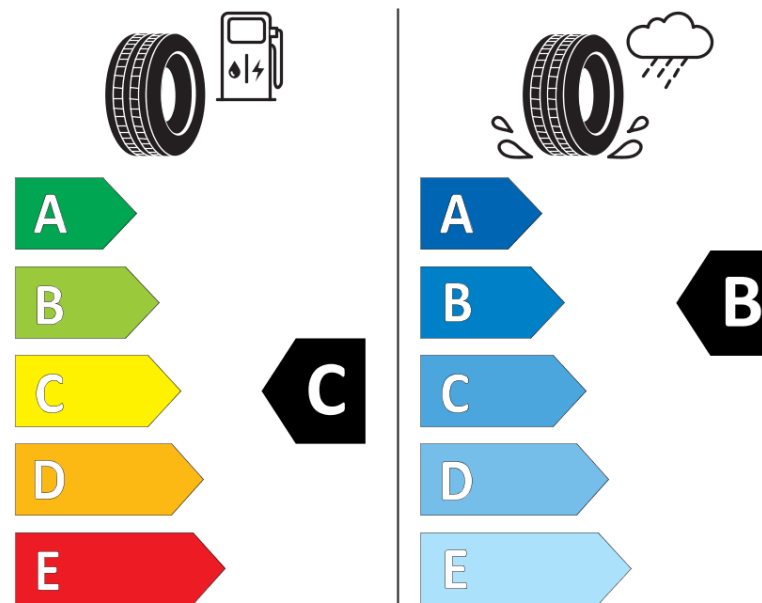

Ficha de información del producto

Reglamento (UE) 2020/740

Marca	BFGOODRICH
Nombre comercial	ADVANTAGE SUV ALL-SEASON
Referencia	245178
Dimensión	225/70R16
Índice de carga	103
Código de velocidad	H
Clase de eficiencia en consumo	C
Clase de adherencia en mojado	B
Clase de ruido exterior de rodadura	A
Nivel de ruido exterior de rodadura	69 dB
Neumático certificado para nieve	Sí
Neumático certificado para hielo	No
Fecha de inicio de producción	41/23
Fecha de fin de producción	
Versión de capacidad de carga	SL
Información adicional	225/70 R16 103H TL ADVANTAGE SUV ALL-SEASON GO

ENERG

BFGoodrich

245178

225/70R16 103 H

C1

2020/740