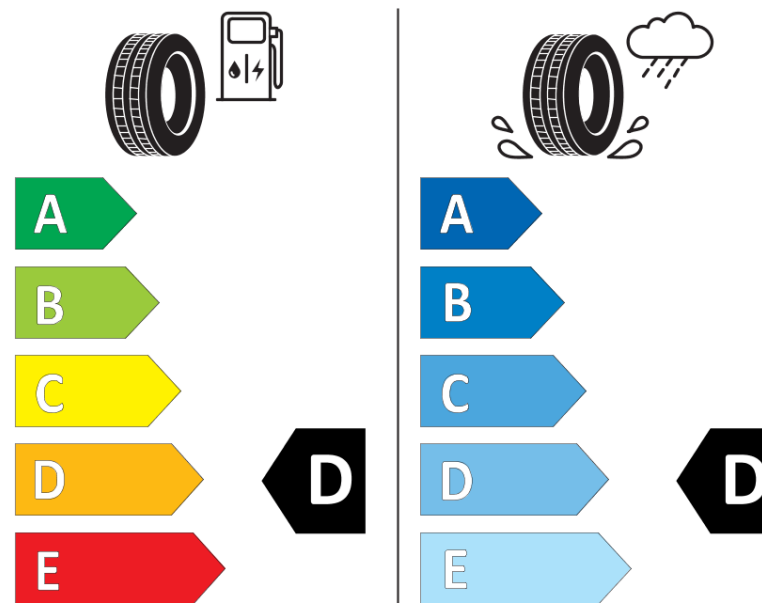

Ficha de información del producto

Reglamento (UE) 2020/740

Marca	MICHELIN
Nombre comercial	PILOT SPORT CUP 2 J
Referencia	245867
Dimensión	305/30ZR20
Índice de carga	103
Código de velocidad	(Y)
Clase de eficiencia en consumo	D
Clase de adherencia en mojado	D
Clase de ruido exterior de rodadura	B
Nivel de ruido exterior de rodadura	73 dB
Neumático certificado para nieve	No
Neumático certificado para hielo	No
Fecha de inicio de producción	26/17
Fecha de fin de producción	
Versión de capacidad de carga	XL
Información adicional	305/30 ZR20 (103Y) XL TL PILOT SPORT CUP 2 J MI

ENERG

MICHELIN

245867

305/30ZR20 (103Y) XL

C1