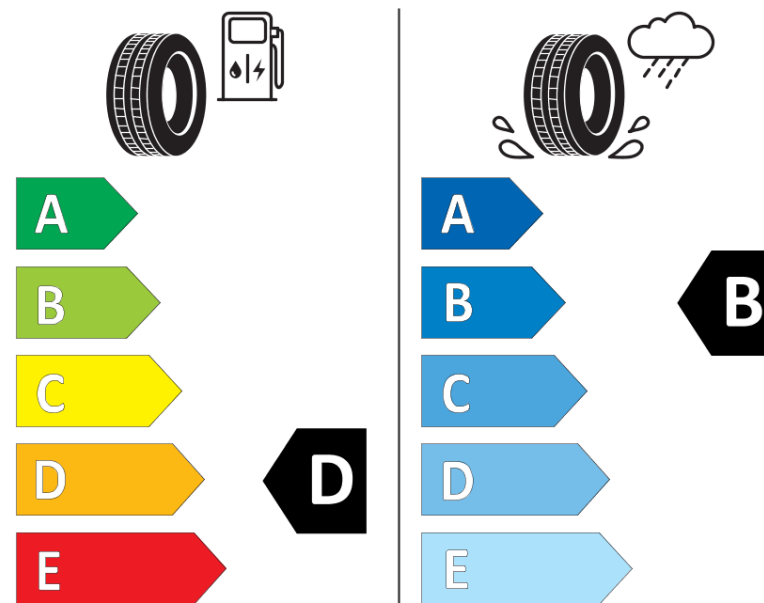

Ficha de información del producto

Reglamento (UE) 2020/740

Marca	BFGOODRICH
Nombre comercial	CROSS CONTROL D VM
Referencia	245880
Dimensión	12R22.5
Índice de carga	152
Índice de carga en monta gemelada	148

Fecha de fin de producción

Información adicional **12R22.5 CROSS CONTROL D TL 152/148K VM GO**

Índice de carga adicional en monta simple (Punto singular)

Índice de carga adicional en monta gemelada (Punto singular)

Código de velocidad adicional (Punto singular)

ENERG

BFGOODRICH

245880

12R22.5 152/148 K

C3

2020/740