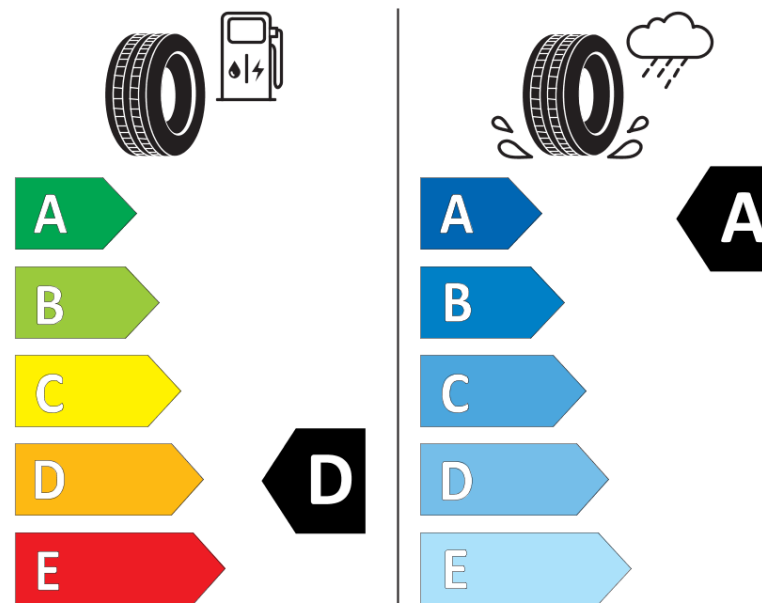

Ficha de información del producto

Reglamento (UE) 2020/740

Marca	MICHELIN
Nombre comercial	PILOT SUPER SPORT *
Referencia	248127
Dimensión	255/40ZR18
Índice de carga	95
Código de velocidad	(Y)
Clase de eficiencia en consumo	D
Clase de adherencia en mojado	A
Clase de ruido exterior de rodadura	B
Nivel de ruido exterior de rodadura	71 dB
Neumático certificado para nieve	No
Neumático certificado para hielo	No
Fecha de inicio de producción	36/11
Fecha de fin de producción	
Versión de capacidad de carga	SL
Información adicional	255/40 ZR18 (95Y) TL PILOT SUPER SPORT * MI

ENERG

MICHELIN

248127

255/40ZR18 (95Y)

C1