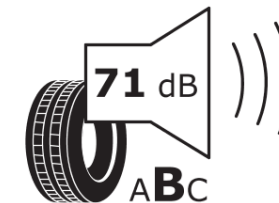

## Ficha de información del producto

Reglamento (UE) 2020/740

Marca	<b>MICHELIN</b>
Nombre comercial	<b>PILOT SPORT 4</b>
Referencia	<b>248825</b>
Dimensión	<b>225/50ZR17</b>
Índice de carga	<b>98</b>
Código de velocidad	<b>(Y)</b>
Clase de eficiencia en consumo	<b>C</b>
Clase de adherencia en mojado	<b>A</b>
Clase de ruido exterior de rodadura	<b>B</b>
Nivel de ruido exterior de rodadura	<b>71 dB</b>
Neumático certificado para nieve	<b>No</b>
Neumático certificado para hielo	<b>No</b>
Fecha de inicio de producción	<b>41/16</b>
Fecha de fin de producción	
Versión de capacidad de carga	<b>XL</b>
Información adicional	<b>225/50 ZR17 (98Y) XL TL PILOT SPORT 4 MI</b>

# ENERG

**MICHELIN**

248825

225/50ZR17 (98Y) XL

C1

2020/740