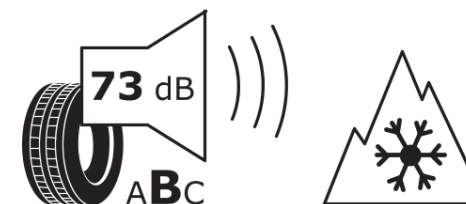

MICHELIN

250107

195/65R16C 104/102 R

C2